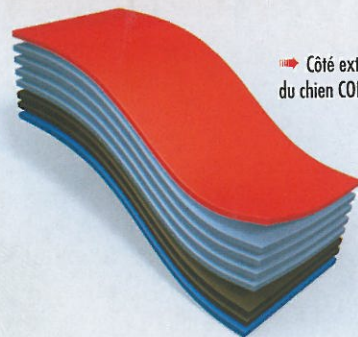

GILET DE PROTECTION PROTECT PRO

8 COUCHES AU TOTAL

→ Côté extérieur du chien
CORDURA® 1100 DTEX

→ Côté intérieur du chien
tissu Thermo-régulateur

→ Tissu anti-perforation
DYNAFELT® 4 couches

COMPOSITION DU GILET

Le gilet PROTECT PRO est composé de 4 couches de tissu anti perforation de type DYNAFELT® Fabriqué avec du DYNEEMA®. En effet ce tissu ultra technique est utilisé par un grand nombre d'organismes civils et militaires afin de fabriquer des vêtements anti agression. Le gilet est composé de 4 couches de DYNAFELT® sur la partie arrière du gilet (Ventre) et 3 couches sur la partie avant du gilet (cou), ce qui permet de garder une extrême souplesse et une maniabilité supérieur. Ce tissu DYNAFELT® a été sélectionné grâce aux nombreux tests de perforation.

Le tissu de recouvrement externe du gilet PROTECT PRO est un CORDURA® 1100 DTEX avec structure RISTOP, il est quasiment indéchirable, il est résistant aux biotopes les plus abrasifs et agressifs, tout en laissant une très grande mobilité aux chiens grâce à son extrême souplesse. Ce tissu est traité avec 2 couches d'induction, ce qui permet au gilet d'être déperlant et quasiment imperméable. Cela permet aussi au Dynafelt anti-perforateur, d'être protégé de l'humidité et des UV. Un nouveau fil de couture beaucoup plus résistant a été sélectionné de façon à limiter sa détérioration.