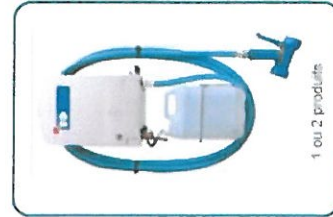

# VERSIONS et OPTIONS

CENTRALE 1 PRODUIT

Avec capot en P.V.C

CENTRALE 2 PRODUITS

Avec capot en P.V.C

CENTRALE CAPOT INOX

1 ou 2 produits

CENTRALE SIMPLIFIEE PROKLYN

Sans capot

CENTRALE avec ENROULEUR INOX

Automatique ou manuel

CENTRALE avec ENROULEUR PVC

Automatique

CHARIOT MOBILE

Avec roues alimentaires, accable les bidons de 5, 10 et 30 L, montage sur chariot GRATUIT