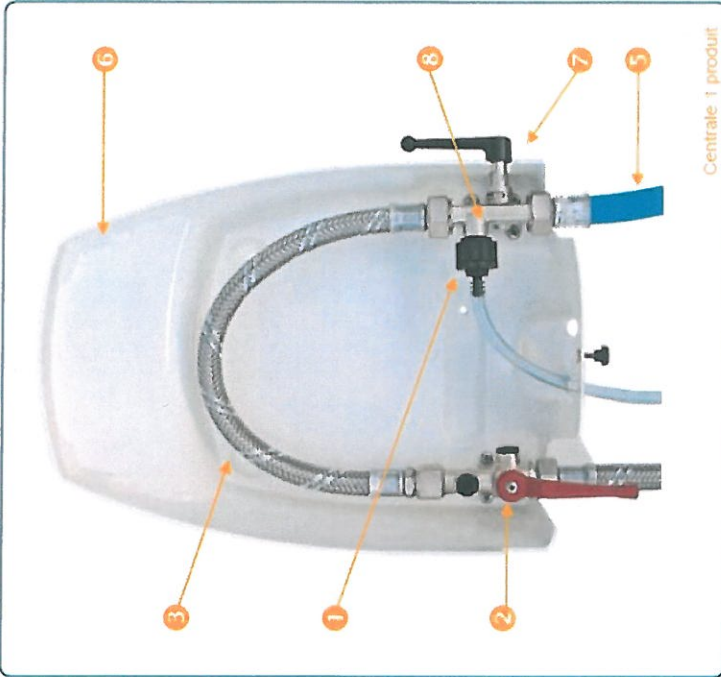

- Corps réalisé en fonderie, haute résistance aux utilisations intensives et à la température
- Pas besoin de changer le venturi complet grâce à son injecteur en plastique jetable.
- Remplacement de l'injecteur plastique en quelques secondes et sans outillage.
- Pas de frais de déplacement !
- Pas de frais de maintenance, aucun coût supplémentaire : 1 injecteur plastique de rechange est fournis avec chaque centrale.
- -3 vis de fixation du venturi, très robuste, pas d'arrachage possible.
- Performance d'aspiration optimum.
- Résiste à tous les produits chimiques.