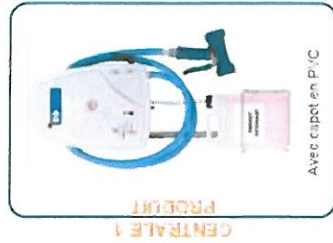

# VERSIONS et OPTIONS

CENTRALE 1 PRODUIT

Avec capot en P.V.C

CENTRALE 2 PRODUITS

Avec capot en P.V.C

CENTRALE CAPOT INOX

1 ou 2 produits

CENTRALE SIMPLIFIEE PROKLYN

Sans capot

CENTRALE avec ENROULEUR INOX

Automatique ou manuel

CENTRALE avec ENROULEUR PVC

Automatique

CHARIOT MOBILE

Avec roues alimentaires, accable les bidons de 5, 10 et 30 L, montage sur chariot GRATUIT