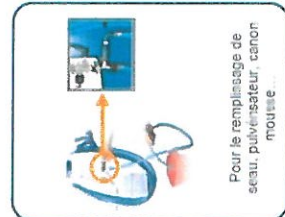

KIT de DILUTION

Pour le remplissage de seau, pulvérisateur, canion mousse.