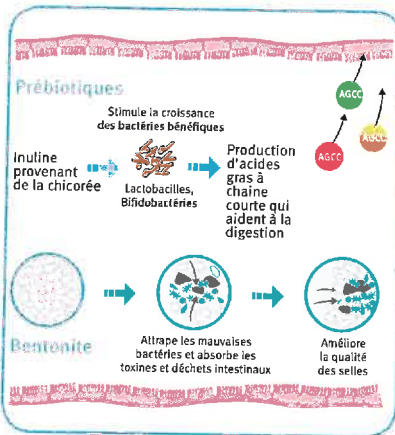

Formulée avec des sources limitées de protéines pour aider à réduire les réactions cutanées associées à la sensibilité alimentaire.

Formulé sans gluten de blé

Russel & Young (2008) "Method for improving the skin and coat of pets". Patent EP01213970 B1.

les bienfaits durables sur la santé sont scientifiquement prouvés, répond aux besoins des chiens à chaque étape de leur vie.

OPTIDIGEST

CLINIQUEMENT PROUVÉ POUR AMÉLIORER L'ÉQUILIBRE DE LA FLORE INTESTINALE, FAVORISER UNE DIGESTION SAINTE ET DES SELLES FERMES.