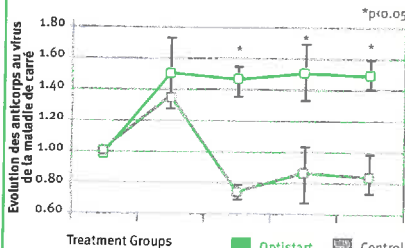

Réponse au vaccin de la maladie de carré

Les chiens nourris avec OPTISTART® ont montré une meilleure réponse vaccinale, contre la maladie de carré, plus forte et plus longue.

FAVORISE LE DÉVELOPPEMENT DES DÉFENSES IMMUNITAIRES DES CHIOTS AU QUOTIDIEN.

Aide à la croissance et participe au maintien en bonne santé.

Contient un ingrédient unique: le colostrum, dont les effets sur l'amélioration de la réponse immunitaire des chiots sont prouvés. Contient également tous les nutriments essentiels à leur développement.

Satyraj, E. et al.(2013): Supplementation of diets with bovine colostrum influences immune function in dogs. *Brit J Nutr.* 2013 Dec, **110**(12): 2216-21.