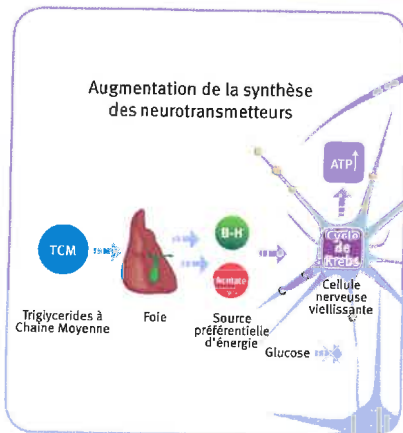

CLINIQUEMENT PROUVÉ POUR AMÉLIORER LES FONCTIONS CÉRÉBRALES DES CHIENS MATURES.

Améliore la vigilance et la vivacité d'esprit, pour un chien plus réceptif et attentif à son environnement plus longtemps.

Contient un complexe exclusif de nutriments spécialement formulé pour être facilement absorbé et répondre aux besoins des cellules cérébrales vieillissantes.

Pan Y, Larson BT. et al. (2010): Dietary supplementation with medium-chain TAG has long-lasting cognition-enhancing effects in aged dogs. *Brit J Nutr.* 103: 1746-1754.

OPTIWEIGHT