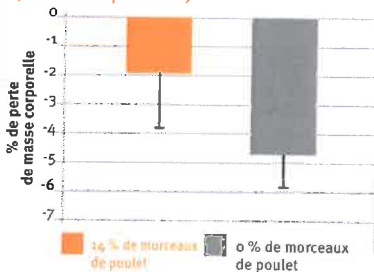

Perte de poids chez un chien adulte dans un environnement difficile (basse température)

La différence de teneur en protéines est comblée par des farines de volailles déshydratées

AIDE À MAINTENIR LES CHIENS AU MEILLEUR DE LEUR FORME, Spécialement formulé pour une haute digestibilité et biodisponibilité des nutriments.

Contient une combinaison unique de nutriments soigneusement sélectionnés, cuits selon notre procédé exclusif pour assurer un excellent apport nutritionnel et un impact durable sur la santé.

Les études comparant deux sources différentes de protéines (poulet ou farine de volailles déshydratées), montrent une meilleure digestibilité et biodisponibilité du poulet par rapport aux farines de volailles déshydratées.

Elles montrent aussi une tendance au meilleur maintien du poids chez les chiens soumis à de basses températures, nourris avec la formule 14% de poulet (technologie propre à Purina).