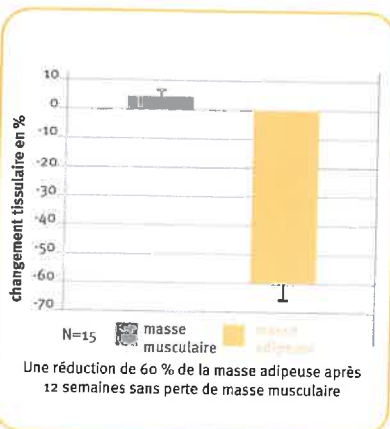

PROUVÉ POUR FACILITER LA PERTE PROGRESSIVE DE POIDS TOUT EN MAINTENANT LA MASSE MUSCULAIRE. AIDE À RÉDUIRE LA SENSATION DE FAIM. CONVIENT ÉGALEMENT AUX CHIENS STÉRILISÉS.

Contient une combinaison de nutriments spécifiques, une teneur élevée en protéines et des niveaux optimaux en glucides complexes et fibres favorisant la sensation de satiété pour un faible apport calorique.

Bouthegourd, J-C. et al. (2009): Effects of Weight Loss on Heart Rate Normalization and Increase in Spontaneous Activity in Moderately Exercised Overweight Dogs. *Intern. J. Appl. Res. Vet. Med.* 7 (4) 2009. 153-164.