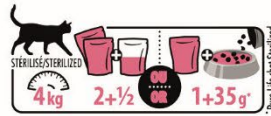

MODE D'EMPLOI (QUANTITÉS JOURNALIÈRES)

Chat Stérilisé

POIDS OPTIMAL DU CHAT		2 KG	3 KG	4 KG	5 KG	6 KG	7 KG	8 KG	9 KG	10 KG
INDOOR	Wet uniquement	1 + 3/4	2 + 1/4	2 + 1/2	3	3 + 1/2	3 + 3/4	4 + 1/4	4 + 1/2	4 + 3/4
	Wet + PL Chat STERILIZED	1/2 + 23 g	1/2 + 33 g	1 + 35 g	1 + 41 g	1 + 49 g	1 + 57 g	1 + 63 g	1 + 70 g	1 + 77 g
OUTDOOR	Wet uniquement	2	2 + 3/4	3 + 1/2	4	4 + 1/2	5	5 + 1/2	6	6 + 1/2
	Wet + PL Chat STERILIZED	1 + 24 g	1 + 37 g	1 + 50 g	1 + 61 g	1 + 72 g	1 + 82 g	1 + 92 g	1 + 101 g	1 + 110 g