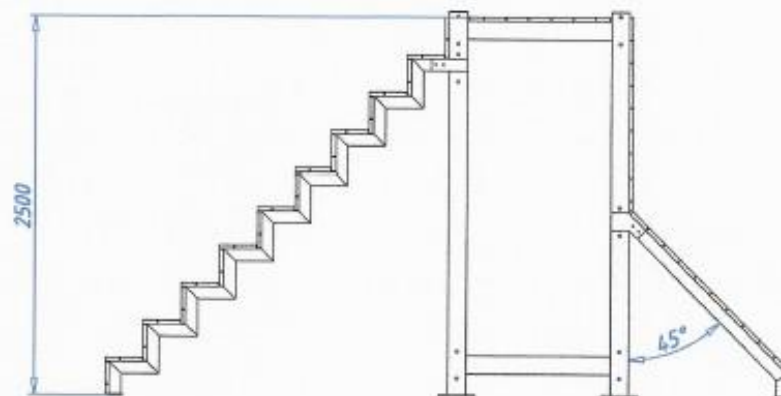

Parcours obstacles
Escalier palissade

Fabrication:
portique tube 120x120x3mm
limons tube 80x80x3mm
platine tôle ép. 10 et 12mm selon localisation
remplissage lames bois 145x27mm hors lot

Morin
FABRICANT DISTRIBUTEUR
www.morinfrance.com