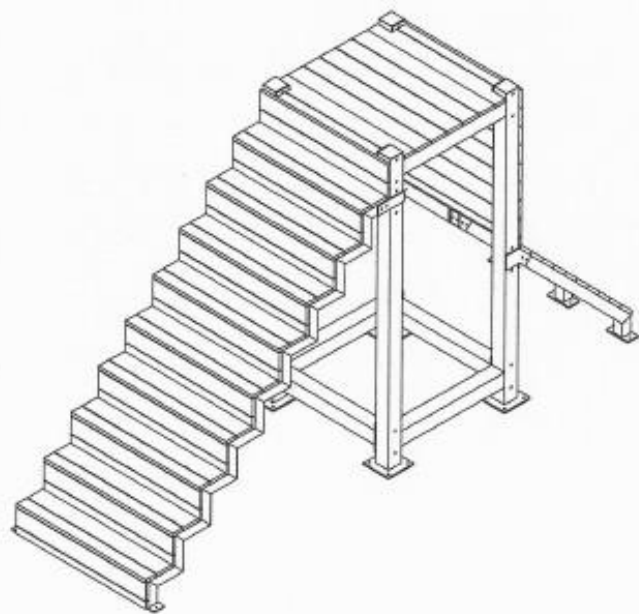

Parcours obstacles
Escalier palissade

Fabrication:
portique tube 120x120x3mm
limons tube 80x80x3mm
platine tôle ép. 10 et 12mm selon localisation
remplissage lames bois 145x27mm hors lot

Morin
FABRICANT DISTRIBUTEUR
www.morinfrance.com