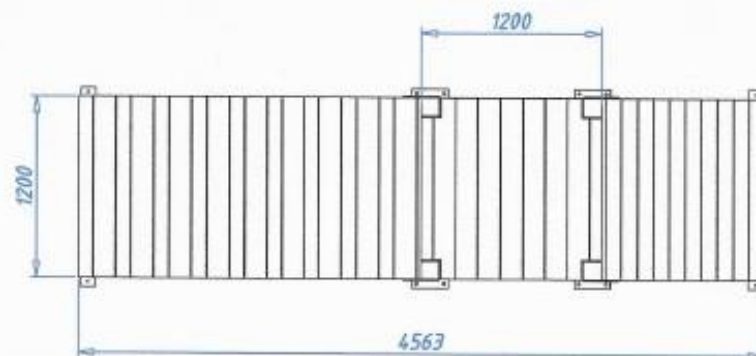

Parcours obstacles
Escalier palissade

Fabrication:
portique tube 120x120x3mm
limons tube 80x80x3mm
platine tôle ép. 10 et 12mm selon localisation
remplissage lames bois 145x27mm hors lot

Morin
FABRICANT DISTRIBUTEUR
www.morinfrance.com