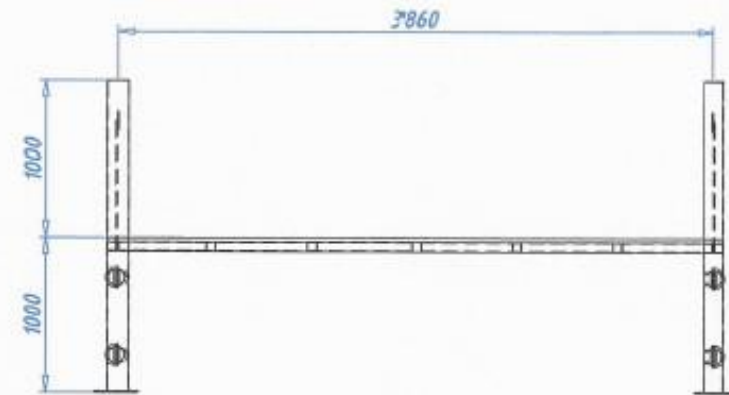

*Parcours obstacles
Poutre*

Fabrication:
poteau tube Ø139.7mm
traverse tube Ø114.5mm
plateau tube 60x60x3mm
platine tôle ép. 10 et 12mm selon localisation
chaîne du commerce
remplissage lames bois 145x27mm hors lot