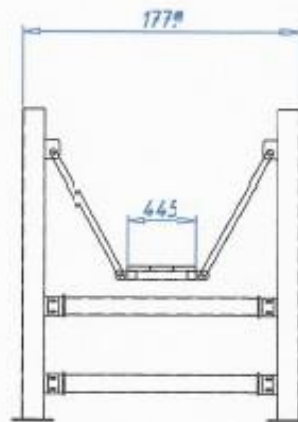

*Parcours obstacles
Poutre*

Fabrication:
poteau tube Ø139.7mm
traverse tube Ø114.5mm
plateau tube 60x60x3mm
platine tôle ép. 10 et 12mm selon localisation
chaîne du commerce
remplissage lames bois 145x27mm hors lot