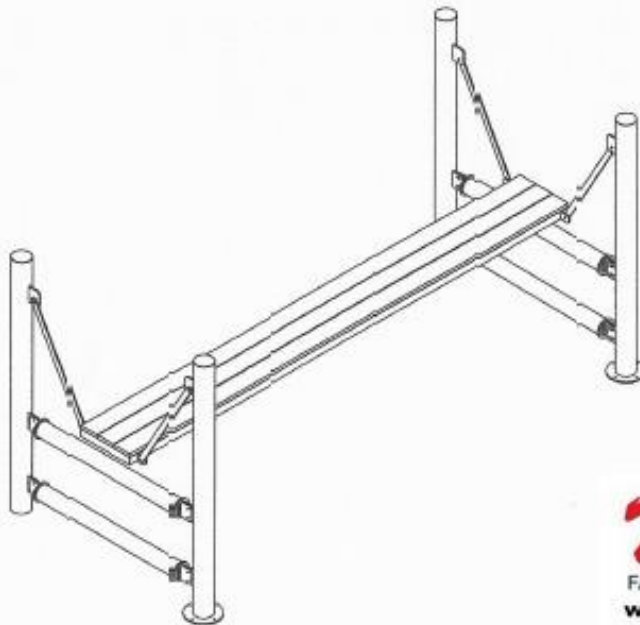

*Parcours obstacles
Poutre*

Fabrication:
poteau tube Ø139.7mm
traverse tube Ø114.5mm
plateau tube 60x60x3mm
platine tôle ép. 10 et 12mm selon localisation
chaîne du commerce
remplissage lames bois 145x27mm hors lot