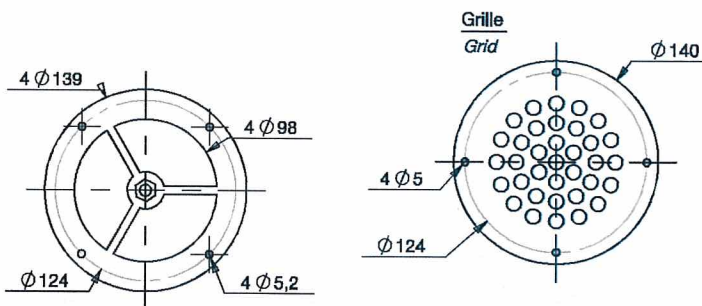

La garantie
d'un professionnel

Fabricant - Distributeur

- Aérateur de toit rotatif mécanique.
- Matière plastique ABS M-1000 Naturel.
- Axe monté sur 2 roulements à billes.
- Sans entretien, longue durée de vie.
- Découpe du toit \varnothing 100 mm \pm 5.
- Poids : 0,7 kg.
- Grille disponible séparément.

- *Mechanical rotation Rooftop-Ventilator.*
- *Housing: M-1000 Natural ABS plastic.*
- *Axis with 2 ball bearings.*
- *Maintenance free, long life material.*
- *Roof opening \varnothing 100 mm \pm 5.*
- *Weight: 0,7 kg.*
- *Grid available separately.*

EOLE - Blanc <i>White</i>	Grille métallique EOLE Blanc (RAL 9002) <i>Metallic grid EOLE</i> <i>White (RAL 9002)</i>
Référence	Référence

Debit d'air nominal (m ³ /h) <i>Nominal airflow</i>	Vitesse du vent (km/h) <i>Wind speed</i>
20	16
75	32
133	48
180	64
236	80
280	96
326	112