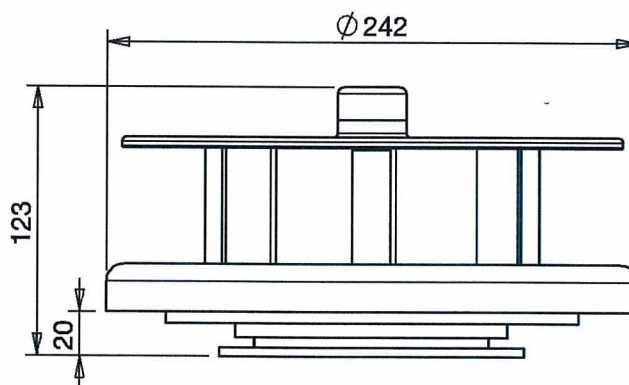

La garantie
d'un professionnel

Fabricant - Distributeur

- Aérateur de toit rotatif mécanique.
- Matière plastique ABS M-1000 Naturel.
- Axe monté sur 2 roulements à billes.
- Sans entretien, longue durée de vie.
- Découpe du toit \varnothing 100 mm \pm 5.
- Poids : 0,7 kg.
- Grille disponible séparément.

- *Mechanical rotation Rooftop-Ventilator.*
- *Housing: M-1000 Natural ABS plastic.*
- *Axis with 2 ball bearings.*
- *Maintenance free, long life material.*
- *Roof opening \varnothing 100 mm \pm 5.*
- *Weight: 0,7 kg.*
- *Grid available separately.*

EOLE - Blanc <i>White</i>	Grille métallique EOLE Blanc (RAL 9002) <i>Metallic grid EOLE</i> <i>White (RAL 9002)</i>
Référence	Référence

Debit d'air nominal (m ³ /h) <i>Nominal airflow</i>	Vitesse du vent (km/h) <i>Wind speed</i>
20	16
75	32
133	48
180	64
236	80
280	96
326	112